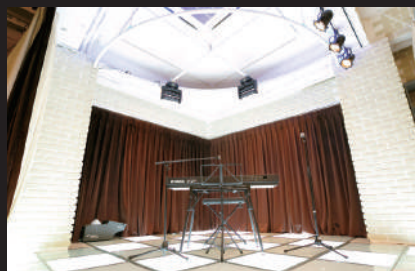

南国の高級リゾートをイメージした6階「トミーガーデン」、フォーマルな雰囲気のある5階「アンバサドゥール」、カジュアルでバンド演奏も可能な3階「リストワール」の3つの会場からお選びいただけます。

6F Tommy Garden

南国高級リゾートがテーマ。プールサイドガーデン付き。昼は自然光が降り注ぎ、夜は星空を楽しめる会場です。

収容人数 着席 ~100名 / 立食 ~150名

5F Ambassadeurs

輝くシャンデリア、エレガントな調度品。格式高い空間で落ち着いたひと時をお楽しみいただける会場です。

収容人数 着席 ~150名 / 立食 ~180名

3F L'histoire

アンティーク & ナチュラルな空間。アートな装飾とフレンチシャーギーな家具が幻想的な会場です。

収容人数 着席 ~200名 / 立食 ~220名

CHECK OUT OUR OTHER PLANS.

「EAST GALLERY」では、この他にも様々なプランをご用意しております。
右記 QR コードよりアクセスしてこだわりのプランをご確認ください。