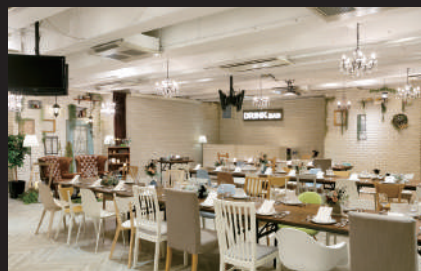

EAST GALLERY

MULTIPURPOSE SPACE & CUISINE

TEL 03-5466-1140

〒150-0011

東京都渋谷区東 3-24-7

JR 恵比寿駅西口・日比谷線恵比寿駅
2番出口より徒歩2分

Google Map

LIST OF VENUES

南国の高級リゾートをイメージした6階「トミーガーデン」、フォーマルな雰囲気のある5階「アンバサドゥール」、カジュアルでバンド演奏も可能な3階「リストワール」の3つの会場からお選びいただけます。

6F Tommy Garden

南国高級リゾートがテーマ。プールサイドガーデン付き。昼は自然光が降り注ぎ、夜は星空を楽しめる会場です。

収容人数 着席 ~100名 / 立食 ~150名

5F Ambassadeurs

輝くシャンデリア、エレガントな調度品。格式高い空間で落ち着いたひと時をお楽しみいただける会場です。

収容人数 着席 ~150名 / 立食 ~180名

3F L'histoire

アンティーク & ナチュラルな空間。アートな装飾とフレンチシャーギーな家具が幻想的な会場です。

収容人数 着席 ~200名 / 立食 ~220名

CHECK OUT OUR OTHER PLANS.

「EAST GALLERY」では、この他にも様々なプランをご用意しております。
右記 QR コードよりアクセスしてこだわりのプランをご確認ください。